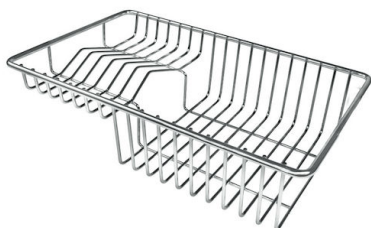

VASCA A RAGGIO STRETTO

Vasche con forme squadrate dal design moderno e con aumentata capienza. Per un'estetica minimal coniugata con la massima praticità.

VASCA PROFONDA

Vasche che raggiungono una profondità importante, oltre i 20 cm, grazie alla evoluta tecnologia produttiva, che offrono grande capienza e praticità in tutte le operazioni di lavaggio.

Fori Mixer 2 fori di serie

Foro incasso Vedi scheda tecnica

Gocciolatoio No

Larghezza 56 cm

Misura vasca 500 x 400 mm

Numero vasche

1 vasca

Piletta

Piletta con comando automatico SPACE- PA

DATI TECNICI

Lavello / Sink cod. 3365 050

GALLERIA FOTOGRAFICA

IN DOTAZIONE

Piletta automatica Space - PA
8407 108

ACCESSORI OPZIONALI

Cestello portapiatti inox
8100 303

* solo in abbinamento con l'accessorio
8644 101

Tagliere Twin in HDPE
8644 101

Cestello bianco
8612 100

Cestello portapiatti inox
8100 201

Griglia portapiatti inox
8100 154

**Kit grattugia con supporto per
anello e vassoio di raccolta alimenti**
8159 101