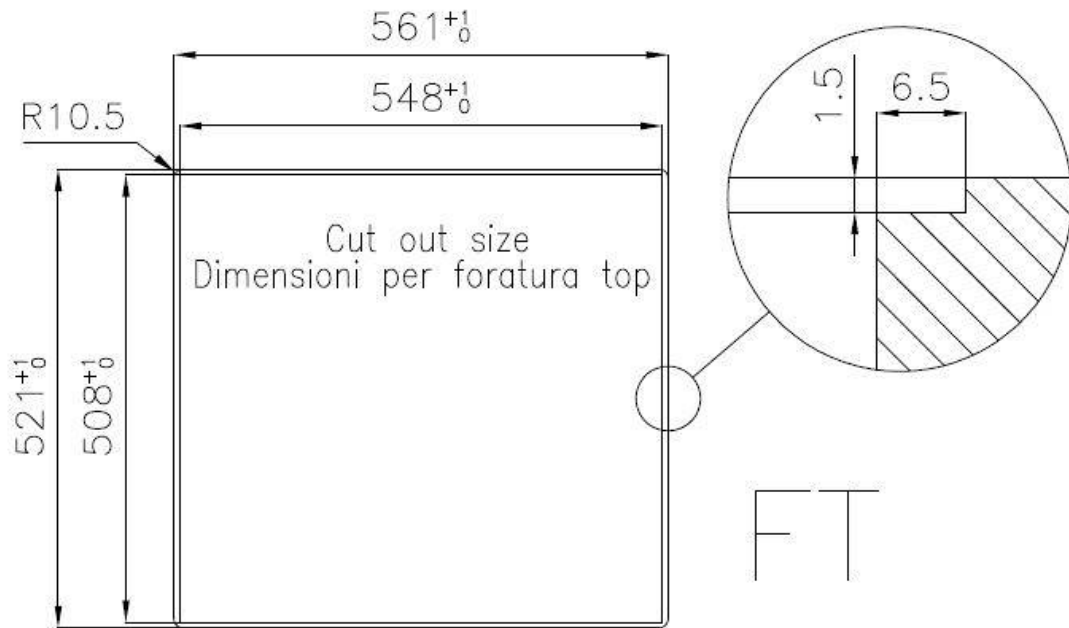

Lavello / Sink cod. 3365 050