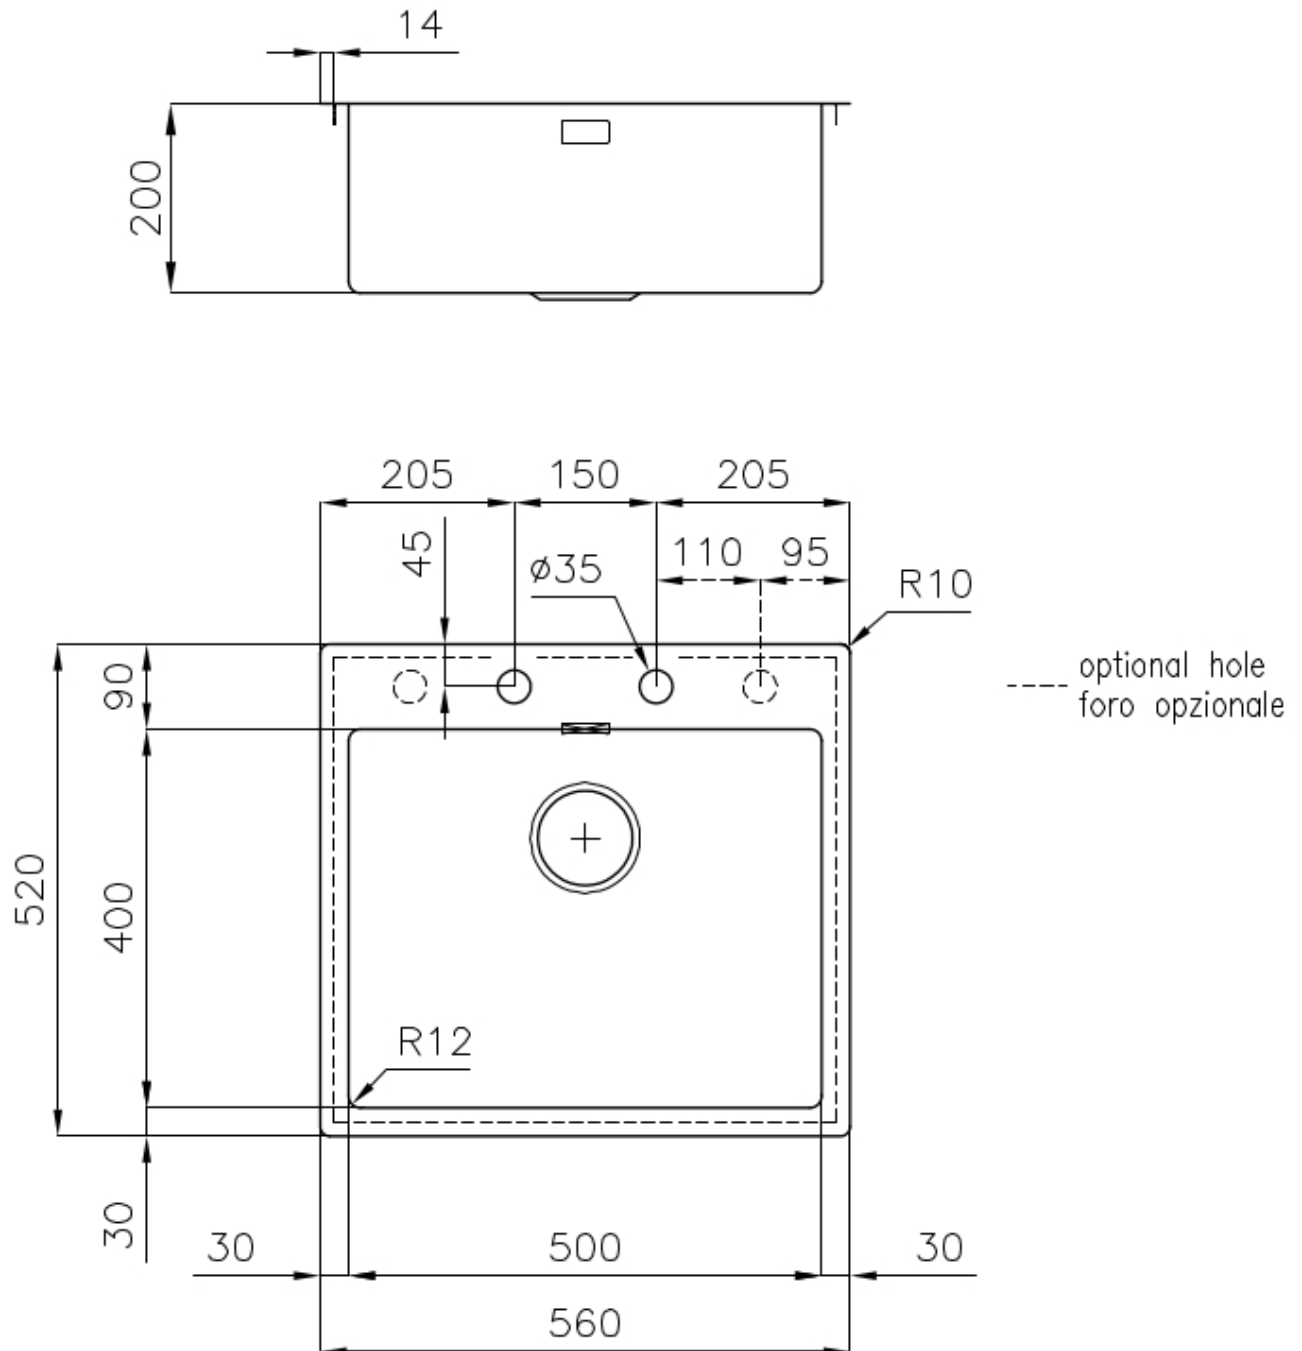

Numero vasche

1 vasca

Piletta

Piletta con comando automatico SPACE- PA

DATI TECNICI