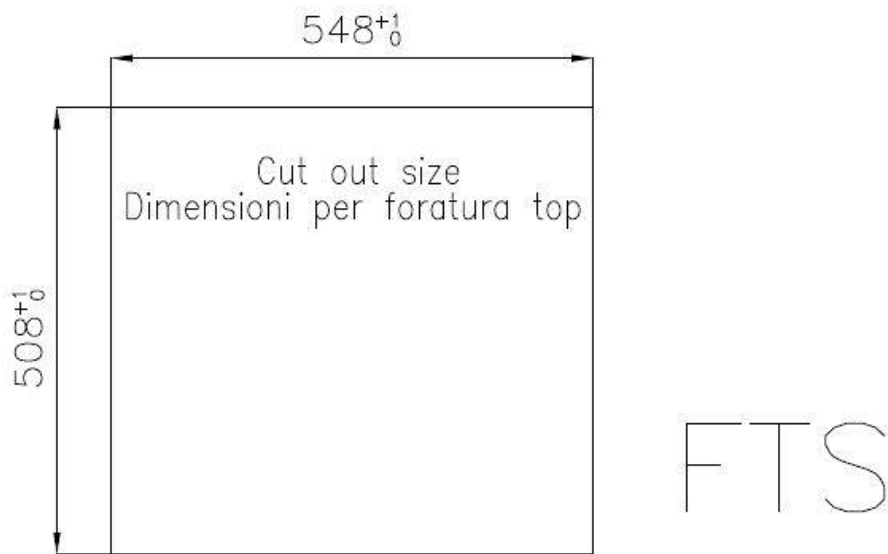

Lavello / Sink cod. 3365 050